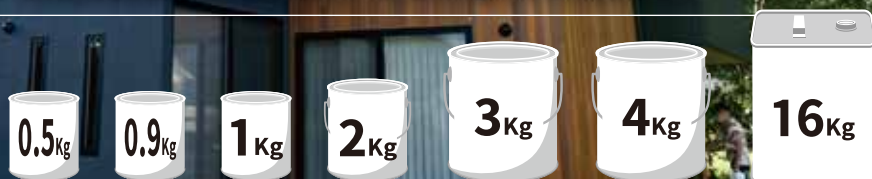

お求めの色を 調色します

小缶対応可能

高精度自動計量調色システム
「ミニモジュラー」を導入。

建築用調色作業が、よりスピーディーに行えるようになりました。
自動車用塗料に関しても、もちろんお任せください。

メーカー規格外サイズまで幅広く対応

建築用塗料

- 原色の自動注入により、スピーディーな調色が可能
- 複数原色の同時吐出で調色時間が数秒から1分以内で完了
- 原色の最小吐出量は0.07mlで抜群の計量精度